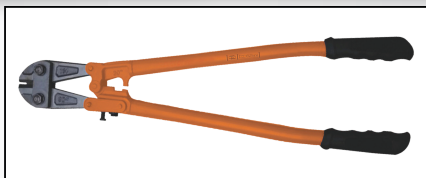

FOARFECA PENTRU FIER BETON
GHILOTINA PENTRU TABLA
FOARFECA PENTRU VIE
FOARFECA PENTRU TUNS OI

AUTO

GLETIERE

PENSULE TRAFALETI

FOARFECE

CUTTERE

FOARFECA PROFESIONALA PENTRU FIER BETON

Cod	Caracteristici	Buc./Bax
FS-12 667	NR.12-300MM	30
FS-12 454	NR.14-350MM	20
FS-12 455	NR.18-450MM	20
FS-12 456	NR.24-600MM	10
FS-12 457	NR.30-750MM	6
FS-12 458	NR.36-900MM	5
FS-12 459	NR.42-1050MM	4