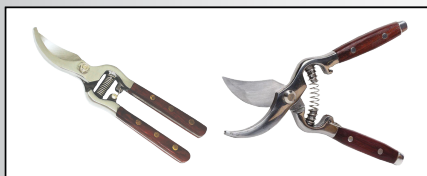

FOARFECA VIE PROFESIONALA CU MANER DIN LEMN

Cod	Caracteristici	Buc./Bax
FS-11 069	Nr.8	60