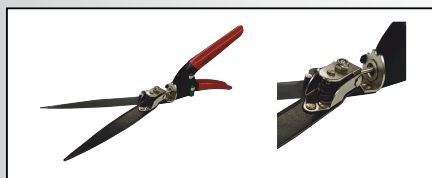

FOARFECA PENTRU TUNS IARBA REGLABILA

Cod	Caracteristici	Buc./Bax
FS-13 891