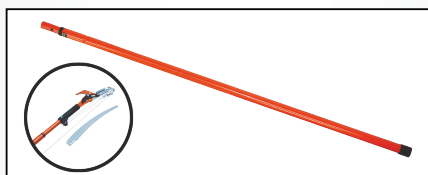

**PRELUNGITOR DIN METAL PENTRU
FOARFECE POMI**

Cod	Caracteristici	Buc./Bax
FS-12 321	2.4M