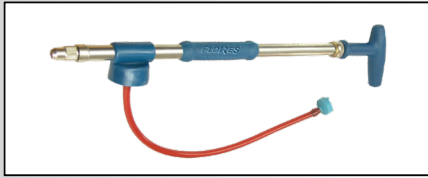

PULVERIZATOR CU PISTON DIN BRONZ

Cod	Caracteristici	Buc./Bax
FI-55 390		100