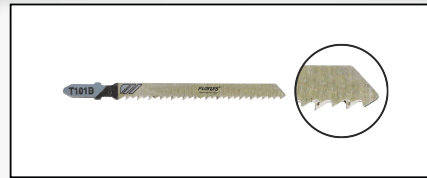

**PANZA DECUPAJ  
-PENTRU LEMN  
-PENTRU METAL  
-CU SENS INVERS**

**PANZA DECUPAJ SM24**

Cod	Caracteristici	Buc./Bax
FAE-30 464	5buc./set	600

**PANZA DECUPAJ SM25-T101B**

Cod	Caracteristici	Buc./Bax
FAE-30 465	5buc./set	600

**PANZA DECUPAJ SM26-T101BR**

Cod	Caracteristici	Buc./Bax
FAE-30 466	5buc./set	600

**PANZA DECUPAJ SM27**

Cod	Caracteristici	Buc./Bax
FAE-30 467	5buc./set	600

**PANZA DECUPAJ SM28**

Cod	Caracteristici	Buc./Bax
FAE-30 468		600