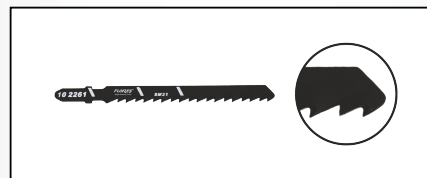

PANZA DECUPAJ SM31

Cod	Caracteristici	Buc./Bax
FAE-30 471	5buc./set	600