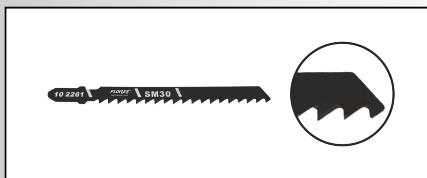

**PANZA DECUPAJ SM26-T101BR**

Cod	Caracteristici	Buc./Bax
FAE-30 466	5buc./set	600

**PANZA DECUPAJ SM27**

Cod	Caracteristici	Buc./Bax
FAE-30 467	5buc./set	600

**PANZA DECUPAJ SM28**

Cod	Caracteristici	Buc./Bax
FAE-30 468		600

**PANZA DECUPAJ SM29-T101D**

Cod	Caracteristici	Buc./Bax
FAE-30 469		600

**PANZA DECUPAJ SM30**

Cod	Caracteristici	Buc./Bax
FAE-30 470	5buc./set	600

**PANZA DECUPAJ SM31**

Cod	Caracteristici	Buc./Bax
FAE-30 471	5buc./set	600