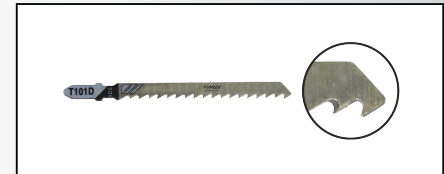

**PANZA DECUPAJ SM26-T101BR**

Cod	Caracteristici	Buc./Bax
FAE-30 466	5buc./set	600

**PANZA DECUPAJ SM27**

Cod	Caracteristici	Buc./Bax
FAE-30 467	5buc./set	600

**PANZA DECUPAJ SM28**

Cod	Caracteristici	Buc./Bax
FAE-30 468		600