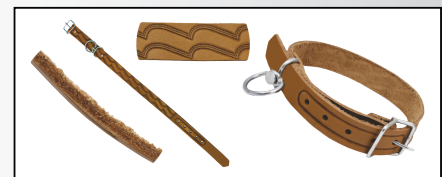

CUREA CAINE DIN PIELE NR.620

Cod	Caracteristici	Buc./Bax
FS-12 532	3CMx60CM	250