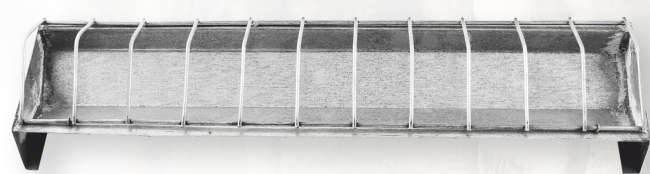

CUREA PENTRU CAINE
LANT PENTRU VACA
TESALA PENTRU ANIMALE
CAPASTRU PENTRU ANIMALE
CURSA PENTRU SOARECI

CARLIG PENTRU MACELARIE

Cod	Caracteristici	Buc./Bax
FS-12 305		100

CATARAMA PENTRU CUREA CAINE

Cod	Caracteristici	Buc./Bax
FS-12 499	Nr.12x2.5CM	3000
FS-12 500	Nr.16x3CM	3000
FS-12 501	Nr.18x3.5CM	2500
FS-12 502	Nr.20x4CM	2000

CARABINA GALBENA PENTRU LANT

Cod	Caracteristici	Buc./Bax
FS-11 869	Nr.65	1000
FS-11 870	Nr.75	1000
FS-11 871	Nr.100	800

LANT NEGRU PENTRU CAINE

Cod	Caracteristici	Buc./Bax
FS-11 793	3MMx2M	100
FS-11 794	4MMx2M	75
FS-11 795	5MMx2M	50
FS-14 518	6MMx2M	