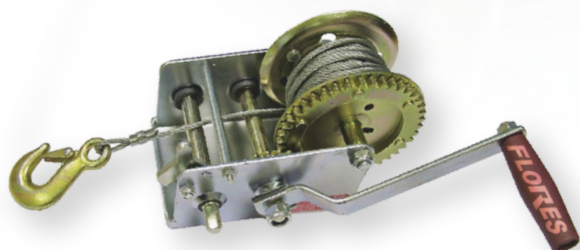

**BRIDA CU BOLT
CARABINA CU PIULITA
DEGETAR
INTINZATOR
CARLIG
CABLU DIN OTEL
LANT**

UNELTE PENTRU GRADINA

UNELTE MASURA

UNELTE TAMPLAIE

CABLURI CARABINE

BRIDA CU BOLT U

Cod	Caracteristici	Buc./Bax
FS-11 846	6MM-20buc./punga	1000
FS-11 847	8MM-10buc./punga	500
FS-11 848	10MM-5buc./punga	250
FS-11 849	12MM-2buc./punga	200
FS-11 850	14MM-2buc./punga	120
FS-11 851	16MM-2buc./punga	80
FS-12 472	18MM-2buc./punga	55
FS-12 473	20MM-2buc./punga	50

BRIDA PRINDERE CABLU CU PIULITA

Cod	Caracteristici	Buc./Bax
FS-11 852	3MM-50buc./punga	2500
FS-11 853	5MM-40buc./punga	3000
FS-11 854	6MM-20buc./punga	2000
FS-11 855	8MM-20buc./punga	1500
FS-11 856	10MM-10buc./punga	800
FS-11 857	12MM-5buc./punga	350
FS-11 858	14MM-5buc./punga	300
FS-11 859	16MM-5buc./punga	200
FS-12 474	18MM-2buc./punga	140
FS-12 475	20MM-2buc./punga	120

CARABINA CU PIULITA

Cod	Caracteristici	Buc./Bax
FS-11 834	Nr.5-20 buc./set	1000
FS-11 835	Nr.6-15buc./set	750
FS-11 836	Nr.8-5buc./set	400
FS-11 837	Nr.10-5 buc./set	250
FS-11 838	Nr.11-5buc./set	150
FS-11 839	Nr.12-5buc./set	125

CARABINA CU CLIPS

Cod	Caracteristici	Buc./Bax
FS-11 828	Nr.5-20buc./punga	1200
FS-11 829	Nr.6-15buc./set	750
FS-11 830	Nr.8-5buc./punga	300
FS-11 831	Nr.10-5buc./punga	250
FS-11 832	Nr.11-5buc./punga	150
FS-11 833	Nr.12-5buc./punga	125