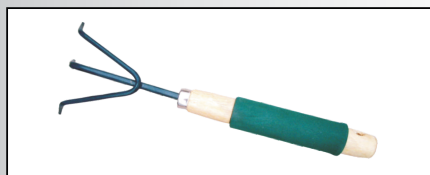

MINI GREBLA

Cod	Caracteristici	Buc./Bax
FS-11 011	3 dinti	100