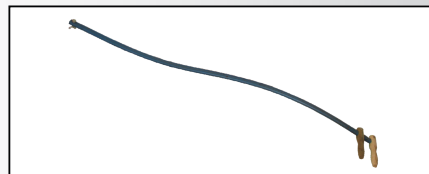

Cod	Caracteristici	Buc./Bax
FS-13 935	1.3M	10

COADA DIN FAG PENTRU FURCA

Cod	Caracteristici	Buc./Bax
FS-13 437	1.3M	10

COADA DIN FAG PENTRU LOPATA

Cod	Caracteristici	Buc./Bax
FS-12 323	1.3M	10

COADA DIN METAL PENTRU COASA