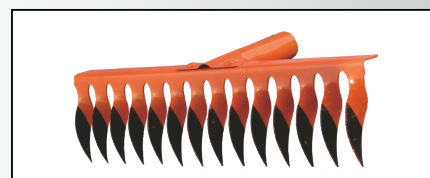

GREBLA FORJATA

Cod	Caracteristici	Buc./Bax
FS-10 984	3MM -12 dinti	60
FS-10 985	3MM-14 dinti	48
FS-10 986	3MM-16 dinti	36