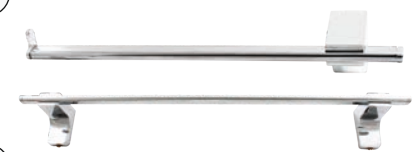

Suport din inox pentru prosop

Cod	Caracteristici	Buc./Bax
FI-56 788	4 RANDURI (NR.O-102)	

Suport din inox pentru prosop

Cod	Caracteristici	Buc./Bax
FI-56 787	5 RANDURI (NR.O-101)	

Suport din inox fix pentru perete

Cod	Caracteristici	Buc./Bax
FI-56 806	2 BRATE-(NR.E-108)	

Suport din metal cu agatatori

Cod	Caracteristici	Buc./Bax
FI-56 777	CU 2 AGATATORI (206/G)	

Suport din inox cu 2 agatatori pentru prosop

Cod	Caracteristici	Buc./Bax
FI-56 795	(NR.A-102)	

Suport din inox pentru prosop cu teava

Cod	Caracteristici	Buc./Bax
FI-56 997	(NR.A-14107)	
FI-56 996	(NR.A-14109)	

Suport din inox fix pentru perete

Cod	Caracteristici	Buc./Bax
FI-56 803	30CM-(NR.E-102)	
FI-56 804	60CM-(NR.E-105)	