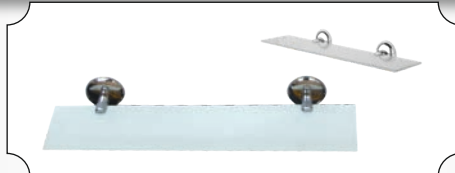

Suport din metal cu etajera din geam

Cod	Caracteristici	Buc./Bax
FI-56 768	(NR.207)