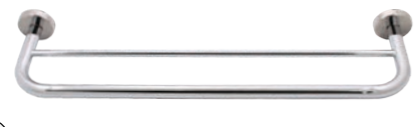

Suport pentru prosop din plastic - (Y122)

Cod	Caracteristici	Buc./Bax
FI-56 908		

Suport lung din metal pentru rola prosop/hartie

Cod	Caracteristici	Buc./Bax
FI-56 770	(NR.211)	

Suport din metal cu carling pentru prosop

Cod	Caracteristici	Buc./Bax
FI-56 773	(NR.204)	

Suport din inox cu 2 brate si reglaj pentru prosop

Cod	Caracteristici	Buc./Bax
FI-56 802	(NR.A-211)	

Suport din inox pentru prosop

Cod	Caracteristici	Buc./Bax
FI-56 789	2 RANDURI (NR.O-103)	