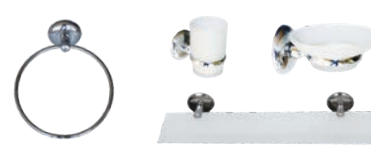

Suport din inox cu reglaj pentru para dus

Cod	Caracteristici	Buc./Bax
FI-56 948	(KD-6024)	

Suport din inox cu reglaj pentru para dus

Cod	Caracteristici	Buc./Bax
FI-56 949	KD-6001	

Suport lung pentru dus

Cod	Caracteristici	Buc./Bax
FI-55 221		