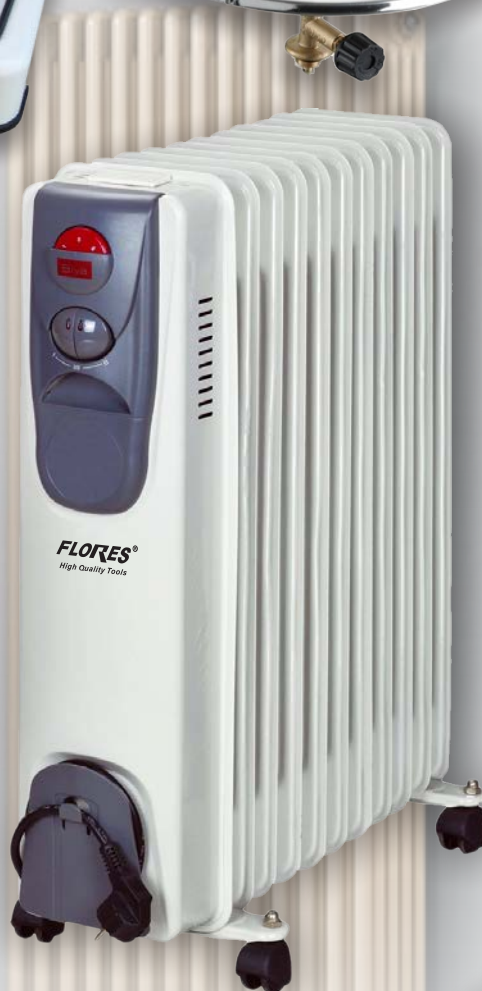

Com. Afumati, Sos. Bucuresti - Urziceni
Tel/Fax: 021 / 241.53.25 Tel: 0731 352 448
Tel/Mob: 0731 352 439 Tel: 0731 352 450

www.floresgrup.ro
E-mail: office@floresgrup.ro