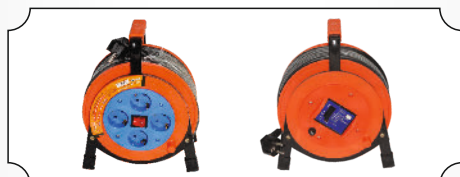

Cablu pe rola cu siguranta

Cod	Caracteristici	Buc./Bax
FE-40 544	(20Mx3MMx1.5MM)	
FE-40 547	(20Mx3MMx2.5MM)	
FE-40 545	(30Mx3MMx1.5MM)	
FE-40 548	(30Mx3MMx2.5MM)	
FE-40 546	(50Mx3MMx1.5MM)	
FE-40 549	(50Mx3MMx2.5MM)