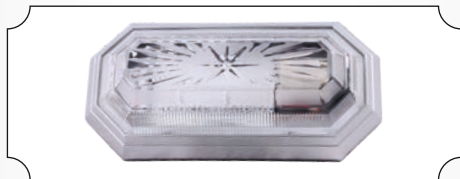

Aplica dreptunghiulara saten (ES 411-1)

Cod	Caracteristici	Buc./Bax
FE-40 373	(22.5CMx14CMx10CM)	60