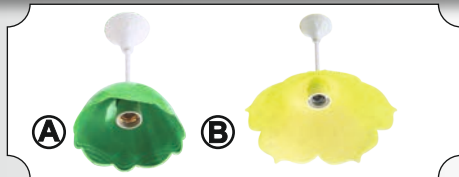

Aplica Seldur

Cod	Caracteristici	Buc./Bax
FE-40 378	A - Mica	
FE-40 377	B - Mare