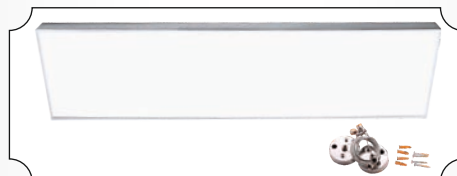

Lampa dreptunghiulara suspendata pentru birou

Cod	Caracteristici	Buc./Bax
FE-40 859	(20Wx120CMx26W)	20