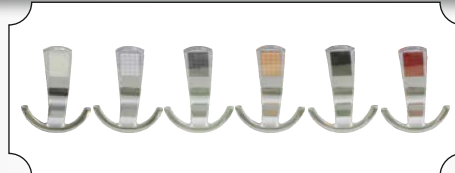

Cuier mobila metalic cu model mic ABT

Cod	Caracteristici	Buc./Bax
FAM-66 628	(ALB-20)	
FAM-66 629	(CROM-02)	
FAM-66 630	(FUME-19)	
FAM-66 631	(GALBEN-10)	
FAM-66 632	(NEGRU-04)	
FAM-66 633	(ROSU-08)