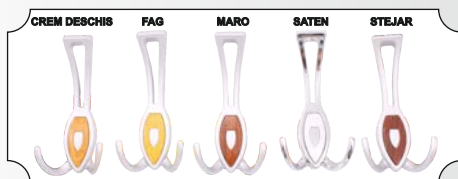

Culier din aluminiu

Cod	Caracteristici	Buc./Bax
FAM-66 165	CREM DESCHIS(1003-04)	
FAM-66 166	FAG(1003-04)	
FAM-66 167	MARO (1003-03)	
FAM-66 168	SATEN(1003-04)	
FAM-66 169	STEJAR(1003-04)