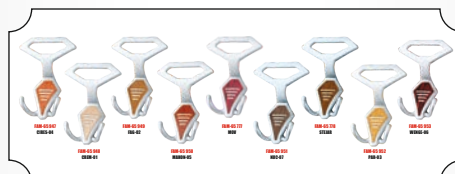

Cuier P 510

Cod	Caracteristici	Buc./Bax
FAM-65 947	(CIRES-04)	200
FAM-65 948	(CREM-01)	200
FAM-65 949	(FAG-02)	200
FAM-65 950	(MAHON-05)	200
FAM-65 777	(MOV)	200
FAM-65 951	(NUC-07)	200
FAM-65 952	(PAR-03)	200
FAM-65 778	(STEJAR)	200
FAM-65 953	(WENGE-06)	200