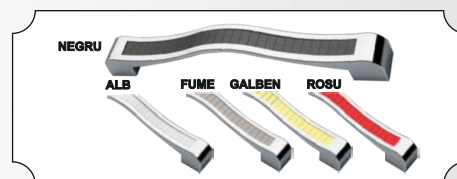

Maner mobila metalic cu model

Cod	Caracteristici	Buc./Bax
FAM-66 693	LS-192MM-(ALB-20)	
FAM-66 694	LS-192MM-(FUME-19)	
FAM-66 695	LS-192MM-(GALBEN-10)	
FAM-66 696	LS-192MM-(NEGRU-04)	
FAM-66 697	LS-192MM-(ROSU-08)