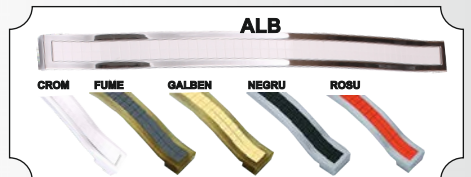

Maner mobila metalic cu model

Cod	Caracteristici	Buc./Bax
FAM-66 647	BT-128MM-(ALB-20)	250
FAM-66 648	BT-128MM-(CROM-02)	250
FAM-66 649	BT-128MM-(FUME-19)	250
FAM-66 650	BT-128MM-(GALBEN-10)	250
FAM-66 651	BT-128MM-(NEGRU-04)	250
FAM-66 652	BT-128MM-(ROSU-08)	250