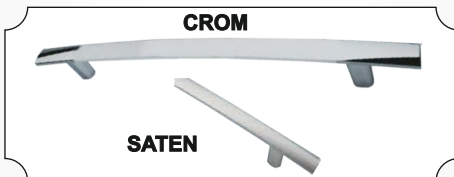

Maner mobila metalic cu model

Cod	Caracteristici	Buc./Bax
FAM-66 663	K-600-96MM-(CROM-02)	
FAM-66 664	K-600-96MM-(SATEN-22)