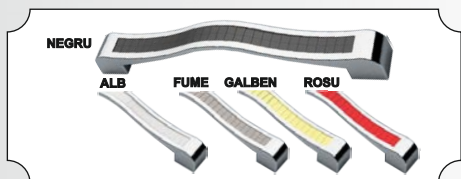

Maner mobila metalic cu model

Cod	Caracteristici	Buc./Bax
FAM-66 698	LS-224MM-(ALB-20)	
FAM-66 699	LS-224MM-(FUME-19)	
FAM-66 700	LS-224MM-(GALBEN-10)	
FAM-66 701	LS-224MM-(NEGRU-04)	
FAM-66 702	LS-224MM-(ROSU-08)