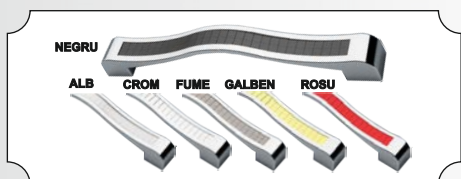

Maner mobila metalic cu model

Cod	Caracteristici	Buc./Bax
FAM-66 681	LS-128MM-(ALB-20)	
FAM-66 682	LS-128MM-(CROM-02)	
FAM-66 683	LS-128MM-(FUME-19)	
FAM-66 684	LS-128MM-(GALBEN-10)	
FAM-66 685	LS-128MM-(NEGRU-04)	
FAM-66 686	LS-128MM-(ROSU-08)