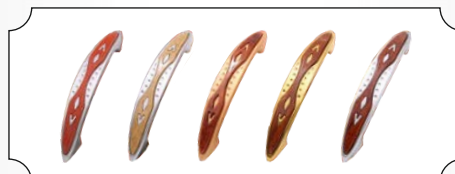

Maner din plastic 96MM

Cod	Caracteristici	Buc./Bax
FAM-66 497	(WJS 312)-CIRES	1200
FAM-66 498	(WJS 312)-CREM	1200
FAM-66 499	(WJS 312)-MAHON	1200
FAM-66 500	(WJS 312)-MARO INCHIS	1200
FAM-66 501	(WJS 312)-STEJAR	1200