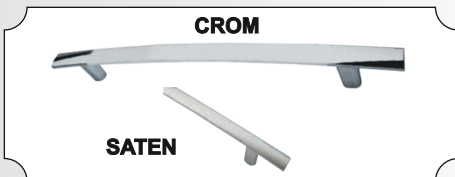

Maner mobila metalic cu model

Cod	Caracteristici	Buc./Bax
FAM-66 661	K-600-128MM-(CROM-02)	
FAM-66 662	K-600-128MM-(SATEN-22)