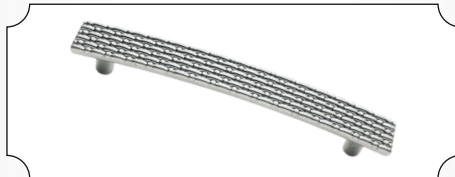

Maner din metal pentru mobila

Cod	Caracteristici	Buc./Bax
FAM-66 359	OZS NR.2073-96MM-CROM	500