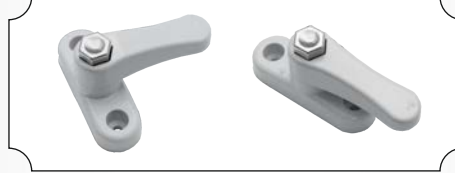

Maner pentru fereastra cu auto-blocare

Cod	Caracteristici	Buc./Bax
FAM-67 078