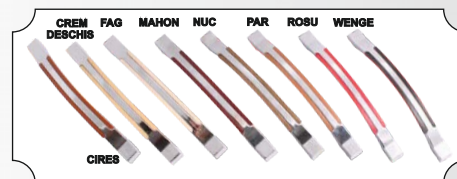

Maner mobila metalic cu plastic

Cod	Caracteristici	Buc./Bax
FAM-66 711	K-830MM-128MM-(CIRES-04)	
FAM-66 712	K-830MM-128MM-(CREM DESCHIS-01)	
FAM-66 713	K-830MM-128MM-(FAG-02)	
FAM-66 714	K-830MM-128MM-(MAHON-05)	
FAM-66 715	K-830MM-128MM-(NUC-07)	
FAM-66 716	K-830MM-128MM-(PAR-03)	
FAM-66 717	K-830MM-128MM-(ROSU-08)	
FAM-66 718	K-830MM-128MM-(WENGE-06)