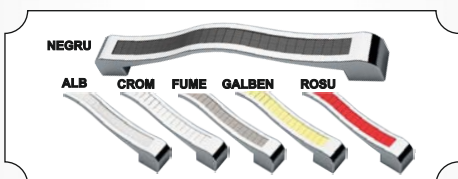

Maner mobila metalic cu model

Cod	Caracteristici	Buc./Bax
FAM-66 687	LS-160MM-(ALB-20)	
FAM-66 688	LS-160MM-(CROM-02)	
FAM-66 689	LS-160MM-(FUME-19)	
FAM-66 690	LS-160MM-(GALBEN-10)	
FAM-66 691	LS-160MM-(NEGRU-04)	
FAM-66 692	LS-160MM-(ROSU-08)