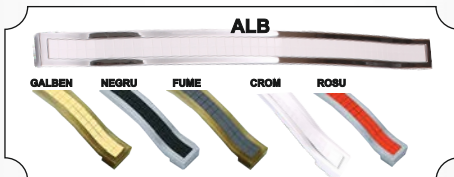

Maner mobila metalic cu model

Cod	Caracteristici	Buc./Bax
FAM-66 653	BT-224MM-(ALB-20)	
FAM-66 656	BT-224MM-(GALBEN-10)	
FAM-66 657	BT-224MM-(NEGRU-04)	
FAM-66 655	BT-224MM-(FUME-19)	
FAM-66 654	BT-224MM-(CROM-02)	
FAM-66 658	BT-224MM-(ROSU-08)