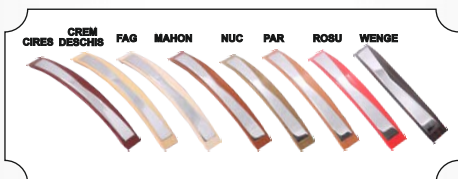

Maner mobila metalic cu plastic

Cod	Caracteristici	Buc./Bax
FAM-66 719	K-935MM-128MM-(CIRES-04)	
FAM-66 720	K-935MM-128MM-(CREM DESCHIS-01)	
FAM-66 721	K-935MM-128MM-(FAG-02)	
FAM-66 722	K-935MM-128MM-(MAHON-05)	
FAM-66 723	K-935MM-128MM-(NUC-07)	
FAM-66 724	K-935MM-128MM-(PAR-03)	
FAM-66 725	K-935MM-128MM-(ROSU-08)	
FAM-66 726	K-935MM-128MM-(WENGE-06)