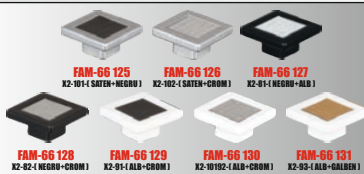

Butoni mobila patrat cu model

Cod	Caracteristici	Buc./Bax
FAM-66 125	(X2-101)-(SATEN+NEGRU)	1800
FAM-66 126	(X2-102)-(SATEN+CROM)	1800
FAM-66 127	(X2-81)-(NEGRU+ALB)	1800
FAM-66 128	(X2-82)-(NEGRU+CROM)	1800
FAM-66 129	(X2-91)-(ALB+NEGRU)	1800
FAM-66 130	(X2-10192)-(ALB+CROM)	1800
FAM-66 131	(X2-93)-(ALB+GALBEN)	1800