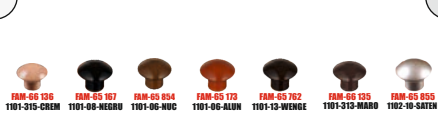

Butoni mobila

Cod	Caracteristici	Buc./Bax
FAM-65 854	(1101-06)-(NUC)	3200
FAM-65 173	(1101-07)-(ALUN)	3200
FAM-65 167	(1101-08)-(NEGRU)	3200
FAM-65 762	(1101-13)-(WENGE)	3200
FAM-66 135	(1101-313)-(MARO LOVITURA DE CIOCAN)	3200
FAM-66 136	(1101-315)-(CREM)	3200
FAM-65 855	(1102-10)-(SATEN)	3200