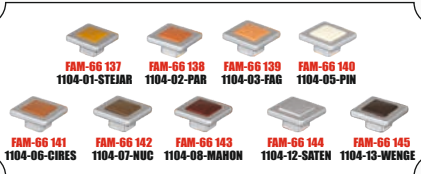

Butoni mobila patrat din plastic

Cod	Caracteristici	Buc./Bax
FAM-66 137	(1104-01)-(STEJAR)	1800
FAM-66 138	(1104-02)-(PAR)	1800
FAM-66 139	(1104-03)-(FAG)	1800
FAM-66 140	(1104-05)-(PIN)	1800
FAM-66 141	(1104-06)-(CIRES)	1800
FAM-66 142	(1104-07)-(NUC)	1800
FAM-66 143	(1104-08)-(MAHON)	1800
FAM-66 144	(1104-12)-(SATEN)	1800
FAM-66 145	(1104-13)-(WENGE)	1800