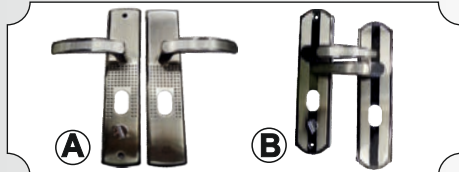

Silduri cu led pentru usa metalica pe dreapta

Cod	Caracteristici	Buc./Bax
FAM-66 747	A - CU PUNCTE (FM-0080)	
FAM-66 748	B - CU DUNGI (FM-0070)