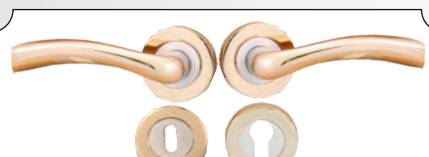

Sild+rozeta Deniz (galben-saten)

Cod	Caracteristici	Buc./Bax
FAM-67 147	PE CHEIE	
FAM-67 148	PE CILINDRU