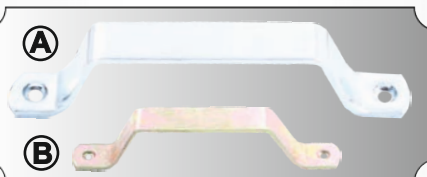

Cod	Caracteristici	Buc./Bax
FAM-67 193	SATEN	

Cod	Caracteristici	Buc./Bax
FAM-67 190	(GALBEN-SATEN)	

Cod	Caracteristici	Buc./Bax
FAM-67 192	GALBEN	

Cod	Caracteristici	Buc./Bax
FAM-67 196	GALBEN	

Cod	Caracteristici	Buc./Bax
FAM-67 194	(GALBEN-SATEN)	

Cod	Caracteristici	Buc./Bax
FAM-67 197	SATEN	

Cod	Caracteristici	Buc./Bax
FAM-67 195	(NICHEL-SATEN)	

Maner pentru valiza

Cod	Caracteristici	Buc./Bax
FAM-65 649	A - MARE(25BUC./CUTIE)	
FAM-65 648	B - MIC(50BUC./CUTIE)