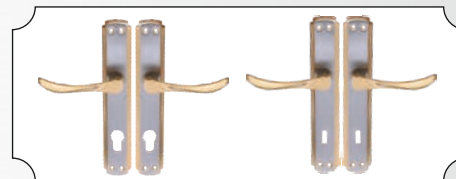

Silduri Elvin (galben-saten)

Cod	Caracteristici	Buc./Bax
FAM-66 159	PE CHEIE DE 90MM	72
FAM-66 160	PE CILINDRU DE 85MM	72