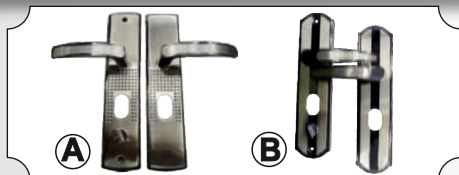

Silduri pentru usa metalica pe stanga

Cod	Caracteristici	Buc./Bax
FAM-66 749	A - CU PUNCTE (FM-0010)	
FAM-66 751	B - CU DUNGI (FM-0020)