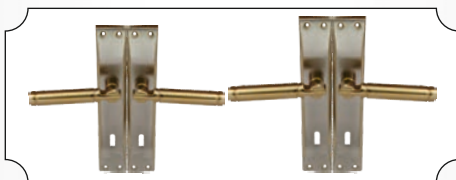

Silduri Efe (nichel-saten)

Cod	Caracteristici	Buc./Bax
FAM-67 106	PE CHEIE DE 90MM	72
FAM-67 107	PE CILINDRU DE 85MM	72

Silduri Efe (galben-saten)

Cod	Caracteristici	Buc./Bax
FAM-67 104	PE CHEIE DE 90MM	72
FAM-67 105	PE CILINDRU DE 85MM	72

Silduri Elvin (galben-saten)

Cod	Caracteristici	Buc./Bax
FAM-66 159	PE CHEIE DE 90MM	72
FAM-66 160	PE CILINDRU DE 85MM	72

Silduri Elvin (nichel-saten)

Cod	Caracteristici	Buc./Bax
FAM-66 162	PE CHEIE DE 90MM	72
FAM-66 161	PE CILINDRU DE 85MM	72