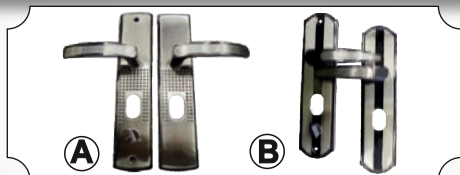

Silduri pentru usa metalica pe dreapta

Cod	Caracteristici	Buc./Bax
FAM-66 750	A - CU PUNCTE (FM-0030)	
FAM-66 752	B - CU DUNGI (FM-0040)