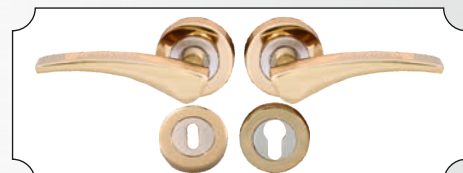

Silduri+rozeta Kartal (galben-saten)

Cod	Caracteristici	Buc./Bax
FAM-67 094	PE CHEIE	
FAM-67 095	PE CILINDRU