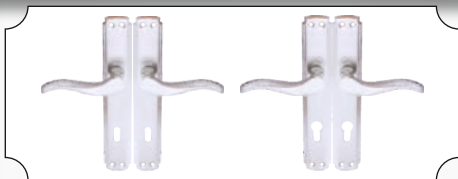

Silduri Idil (nichel-saten)

Cod	Caracteristici	Buc./Bax
FAM-65 413	PE CHEIE DE 90MM	72
FAM-67 052	PE CILINDRU DE 85MM	72