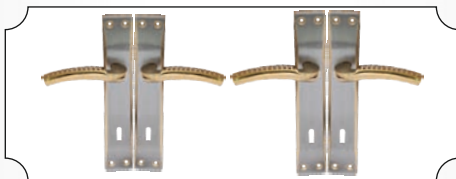

Silduri Efe (galben-saten)

Cod	Caracteristici	Buc./Bax
FAM-67 104	PE CHEIE DE 90MM	72
FAM-67 105	PE CILINDRU DE 85MM	72