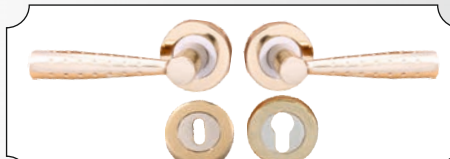

Sild+rozeta Beril (galben-saten)

Cod	Caracteristici	Buc./Bax
FAM-67 155	PE CHEIE	
FAM-67 156	PE CILINDRU