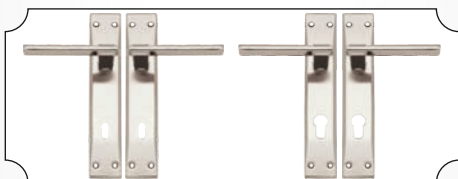

Silduri Yasmin (nichel-saten)

Cod	Caracteristici	Buc./Bax
FAM-67 114	PE CHEIE DE 90MM	72
FAM-67 115	PE CILINDRU DE 85MM	72