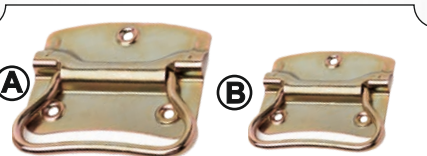

Maner pentru stupi

Cod	Caracteristici	Buc./Bax
FAM-65 994	A-MARE - 24BUC./CUTIE	384
FAM-65 995	B-MIC - 24BUC./CUTIE	576