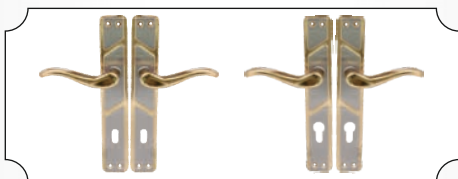

Silduri Serre (galben-saten)

Cod	Caracteristici	Buc./Bax
FAM-66 572	PE CHEIE DE 90MM	72
FAM-66 571	PE CILINDRU DE 85MM	72