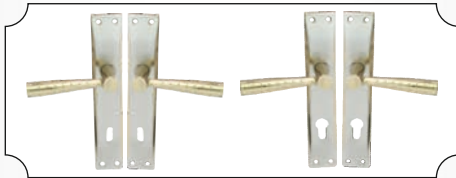

www.floresgrup.ro
E-mail: office@floresgrup.ro

Silduri Azra (galben-saten)

Cod	Caracteristici	Buc./Bax
FAM-67 169	PE CHEIE DE 90MM	72
FAM-67 170	PE CILINDRU DE 85MM	72

Silduri Azra (nichel-saten)

Cod	Caracteristici	Buc./Bax
FAM-67 171	PE CHEIE DE 90MM	72
FAM-67 172	PE CILINDRU DE 85MM	72

Silduri Beren (galben-saten)

Cod	Caracteristici	Buc./Bax
FAM-67 120	PE CHEIE DE 90MM	72
FAM-67 121	PE CILINDRU DE 85MM	72

Silduri Beren (nichel-saten)

Cod	Caracteristici	Buc./Bax
FAM-67 122	PE CHEIE DE 90MM	72
FAM-67 123	PE CILINDRU DE 85MM	72