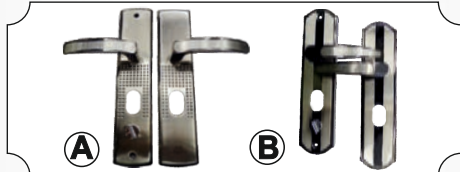

Silduri cu led pentru usa metalica pe stanga

Cod	Caracteristici	Buc./Bax
FAM-66 745	A - CU PUNCTE (FM-0050)	
FAM-66 746	B - CU DUNGI (FM-0060)