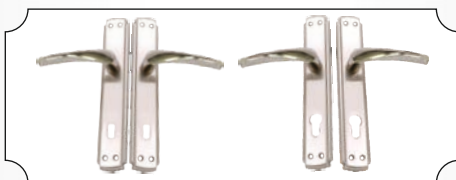

Silduri Bravo (nichel-saten)

Cod	Caracteristici	Buc./Bax
FAM-66 765	PE CHEIE DE 90MM	72
FAM-66 764	PE CILINDRU DE 85MM	72