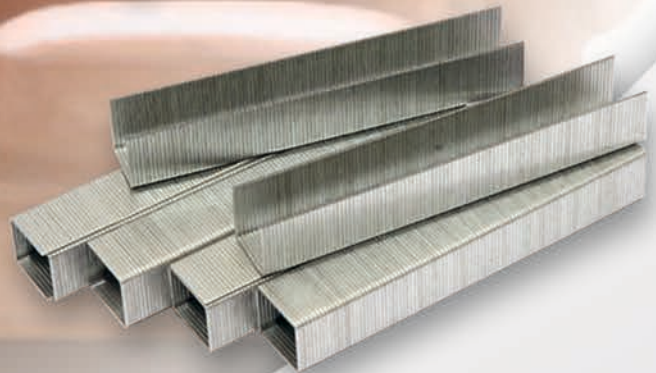

FLORES[®]
High Quality Tools

**ACCESORII MOBILA
CAPSATOARE**

**CAPSE
CAPSATOR
CAPSATOR CU AER COMPRIMAT**

Com. Afumati, Sos. Bucuresti - Urziceni
Tel/Fax: 021 / 241.53.25 Tel: 0731 352 448
Tel/Mob: 0731 352 439 Tel: 0731 352 450

www.floresgrup.ro
E-mail: office@floresgrup.ro

Capsator tapiterie cu aer comprimat

| Cod | Caracteristici | Buc./Bax |
|------------|-------------------|----------|
| FAM-65 857 | (6MM-13MM) J-1013 | |

Capsator tapiterie cu aer comprimat

| Cod | Caracteristici | Buc./Bax |
|------------|-------------------|----------|
| FAM-65 858 | (6MM-16MM) A-8016 | 10 |

Capsator pentru capse cule cu aer comprimat

| Cod | Caracteristici | Buc./Bax |
|------------|----------------|----------|
| FAM-65 713 | | 10 |