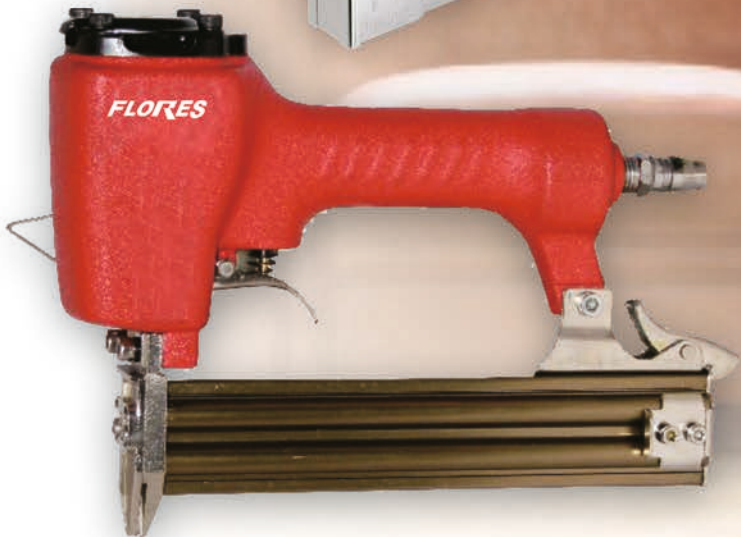

FLORES®
High Quality Tools

**ACCESORII MOBILA
CAPSATOARE**

**CAPSE
CAPSATOR
CAPSATOR CU AER COMPRIMAT**

Com. Afumati, Sos. Bucuresti - Urziceni
Tel/Fax: 021 / 241.53.25 Tel: 0731 352 448
Tel/Mob: 0731 352 439 Tel: 0731 352 450

www.floresgrup.ro
E-mail: office@floresgrup.ro