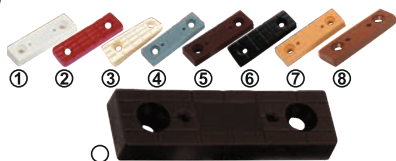

Biscute pentru picior mobila

Cod	Caracteristici	Buc./Bax
FAM-65 573	1.(ALB)	
FAM-66 109	2.(CIRES)	
FAM-65 576	3.(CREM)	
FAM-66 110	4.(GRI)	
FAM-65 575	5.(MARO)	
FAM-65 574	6.(NEGRU)	
FAM-66 111	7.(PAR)	
FAM-66 807	8.(STEJAR)	
FAM-66 112	9.(WENGE)	

Cod	Caracteristici	Buc./Bax
FAM-65 198	5CM	100
FAM-65 199	8CM	120
FAM-65 200	10CM	100
FAM-65 201	12CM	100
FAM-66 008	15CM	50

Cod	Caracteristici	Buc./Bax
FAM-67 173	5 CM	200
FAM-67 174	8 CM	150
FAM-67 175	10 CM	100
FAM-67 176	12 CM	120
FAM-67 177	15 CM	100

MANERE MOBILIER
CUERE MOBILIER
PICIOARE MOBILIER
DIVERSE ACCESORII MOBILA